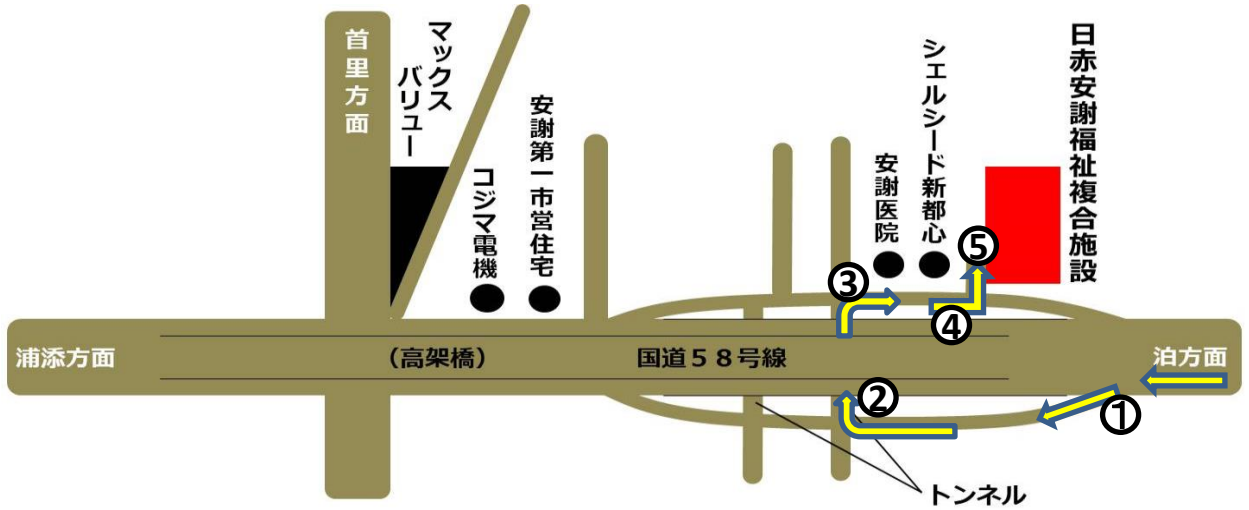

～車利用の場合～
南側（空港・泊方面から）

① 58号線から降りる(高架橋のぼらない)

④ 進行方向左側にあります

② まっすぐ進み一丁目トンネルを右折

⑤ 駐車場はつきあたり左、事務所はつきあたり右にあります

③ トンネル越えたら右折